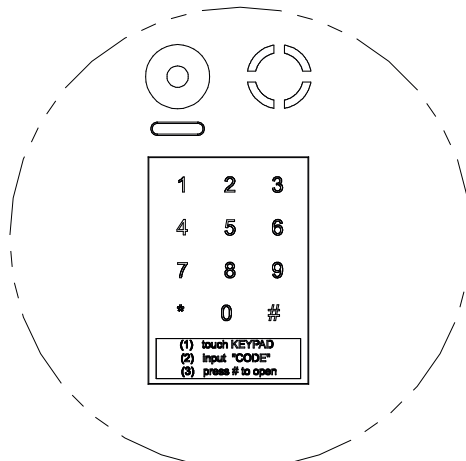

A  
B  
C  
D  
E  
F  
G  
H

Detail A

BEFURT DESIGN BEFURT DESIGN G Industriestraße 1 42699 Solingen Telefon: +49 (0) 202 9997 Telefax: +49 (0) 202 9998 www.befurtdesign.de		Notes/Notizen _____ _____ _____	Gewicht: _____ _____ _____
Quantity/Stückzahl Sk.	Material: edelstahlaluminium Surface/Oberfläche: gebürstet/lackiert DB 703 eisenglimmer	Kunden: _____ _____ _____	Date/Datum 15.02.2016
Drawn by oliver befurt	Checked by _____ Approved by - date _____ Part/Bauart ACERO PAKET BOX 340V	Edition 2016-1101-BDS	Maßstab 1:5 Blatt A1