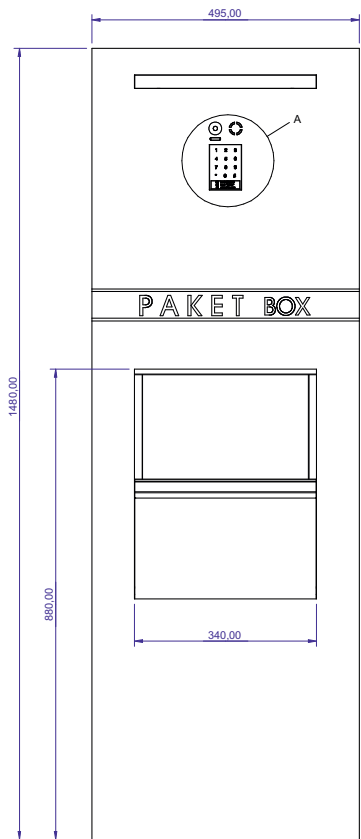

A  
B  
C  
D  
E  
F  
G  
H

Detail A

BEFURT DESIGN BEFURT DESIGN G Industriestraße 1 42699 Solingen Telefon: +49 (0) 202 9997 Telefax: +49 (0) 202 9998 www.befurtdesign.de		Notes/Notizen _____ _____ _____	Gewicht: _____ _____ _____
Quantity/Stückzahl Sk.	Material: edelstahlaluminium Surface/Oberfläche: gebürstet/lackiert DB 703 eisenglimmer	Kunden: _____ _____ _____	Date/Datum 15.02.2016
Drawn by oliver befurt	Checked by _____ Approved by - date _____ Part/Bauart ACERO PAKET BOX 340V	Edition 2016-1101-BDS	Maßstab 1:5 Blatt A1