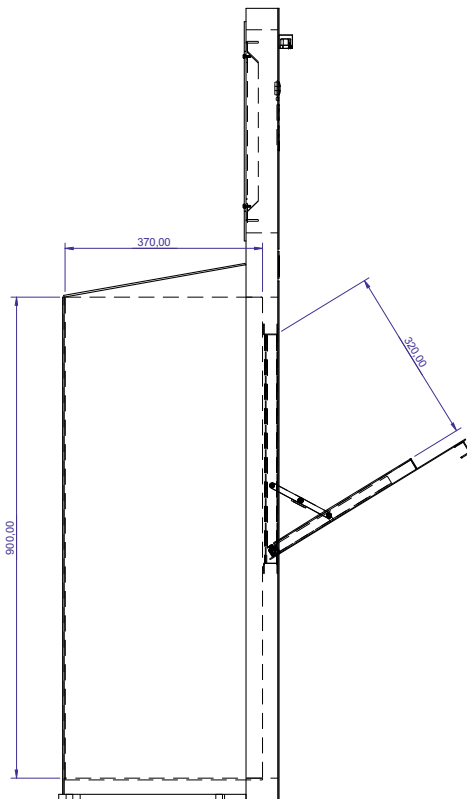

A  
B  
C  
D  
E  
F  
G  
H

Detail A

BEFURT DESIGN BEFURT DESIGN G Industriestraße 1 42699 Solingen Telefon: +49 (0) 202 9997 Telefax: +49 (0) 202 9998 www.befurtdesign.de		Notes/Notizen _____ _____ _____	Gewicht: _____ _____ _____
Quantity/Stückzahl Sk.	Material: edelstahlaluminium Surface/Oberfläche: gebürstet/lackiert DB 703 eisenglimmer	Kunden: _____ _____ _____	Date/Datum 15.02.2016
Drawn by oliver befurt	Checked by _____ Approved by - date _____ Part/Bauart ACERO PAKET BOX 340V	Edition 2016-1101-BDS	Maßstab 1:5 Blatt A1