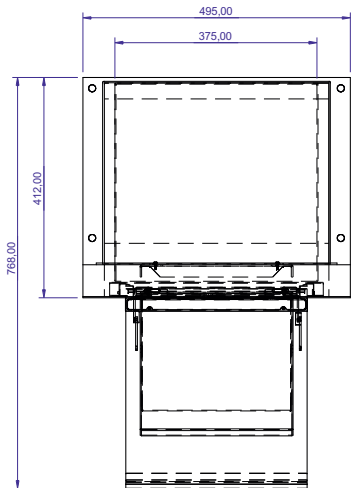

A  
B  
C  
D  
E  
F  
G  
H

Detail A

BEFURT DESIGN BEFURT DESIGN G Industriestraße 1 42699 Solingen Telefon: +49 (0) 202 9997 Telefax: +49 (0) 202 9998 www.befurtdesign.de		Notes/Notizen _____ _____ _____	Gewicht: _____ _____ _____
Quantity/Stückzahl Sk.	Material: edelstahlaluminium Surface/Oberfläche: gebürstet/lackiert DB 703 eisenglimmer	Kunden: _____ _____ _____	Date/Datum 15.02.2016
Drawn by oliver befurt	Checked by _____ Approved by - date _____ Part/Bauart ACERO PAKET BOX 340V	Edition 2016-1101-BDS	Maßstab 1:5 Blatt A1