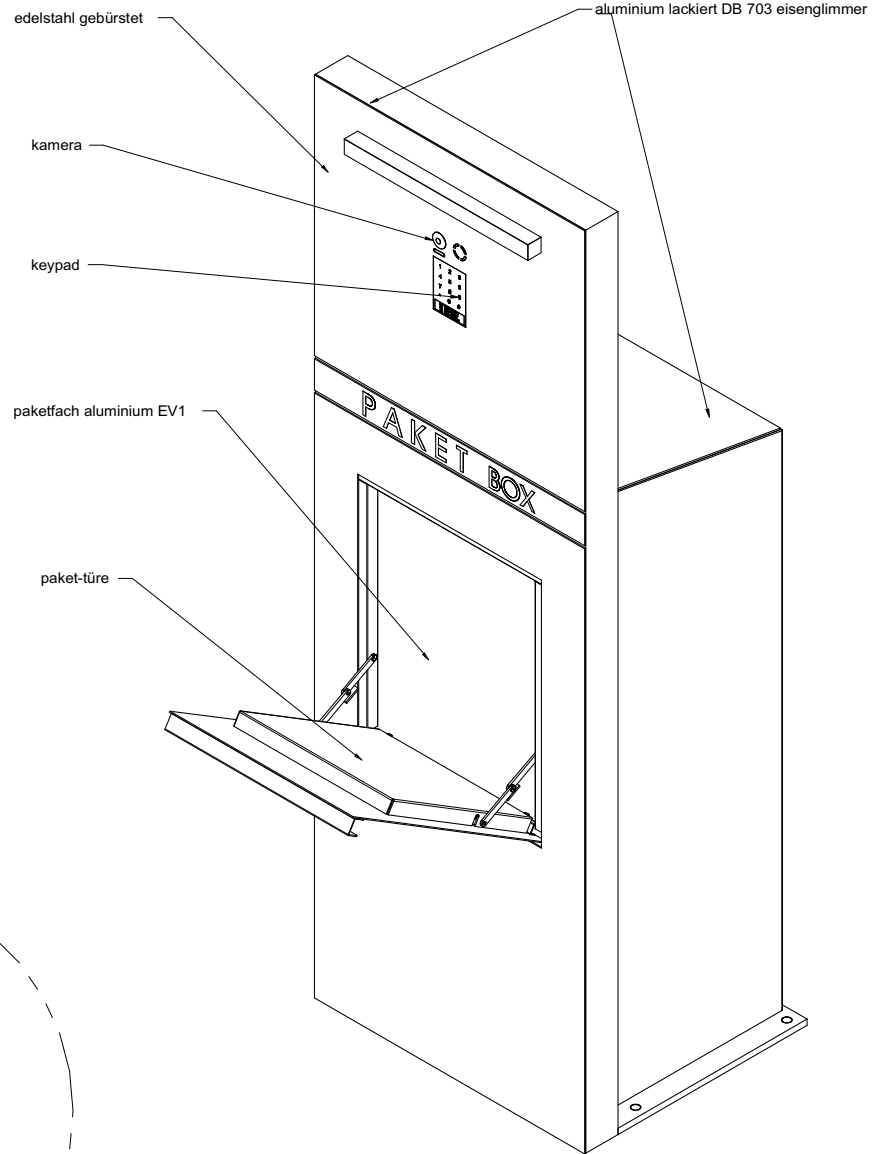

A  
B  
C  
D  
E  
F  
G  
H

Detail A

BEFURT DESIGN BEFURT DESIGN G Industriestraße 1 42699 Solingen Telefon: +49 (0) 202 9997 Telefax: +49 (0) 202 9998 www.befurtdesign.de		Notes/Notizen _____ _____ _____	Gewicht: _____ _____ _____
Quantity/Stückzahl Sk.	Material: edelstahlaluminium Surface/Oberfläche: gebürstet/lackiert DB 703 eisenglimmer	Kunden: _____ _____ _____	Date/Datum 15.02.2016
Drawn by oliver befurt	Checked by _____ Approved by - date _____ Part/Bauart ACERO PAKET BOX 340V	Edition 2016-1101-BDS	Maßstab 1:5 Blatt A1