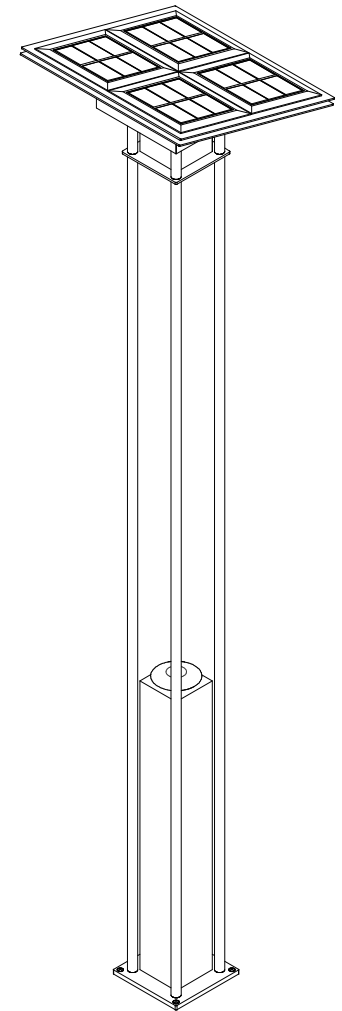

Section A-A

**schalter 2 (I=0=II) I = winterbetrieb 0,4 watt  
0= leuchte ausschalten  
II= sommerbetrieb 1watt**

**schalter 1 (I=0) im sommerbetrieb das winterlicht  
zusätzlich einschalten.  
I = ein  
0= aus**

SUN<sup>e</sup>LITE alto

<small>BEFURT design In der Oberrheinstraße 1 80534 Regensburg Telefon: +49 94 1220 8000 www.befurt-design.de</small>	Notes/Notizen		Gewicht:	
	Quantity/Stückzahl		Kunde:	
Material: edelstahlaluminium/kunststoff	Surface/Oberfläche: gebürstet/lackiert DB 703 eisenglimmer		Date/Datum	
Drawn by: oliver befurt	Checked by:	Approved by - date:	Part/Bauteil: gewandt anwender	Maßstab:
<b>BEFURT design</b> <small>exclusives aus edelstahl</small>		<b>SUN<sup>e</sup>LITE alto</b> 2015-1200-BDS		Edition: Blatt: A1